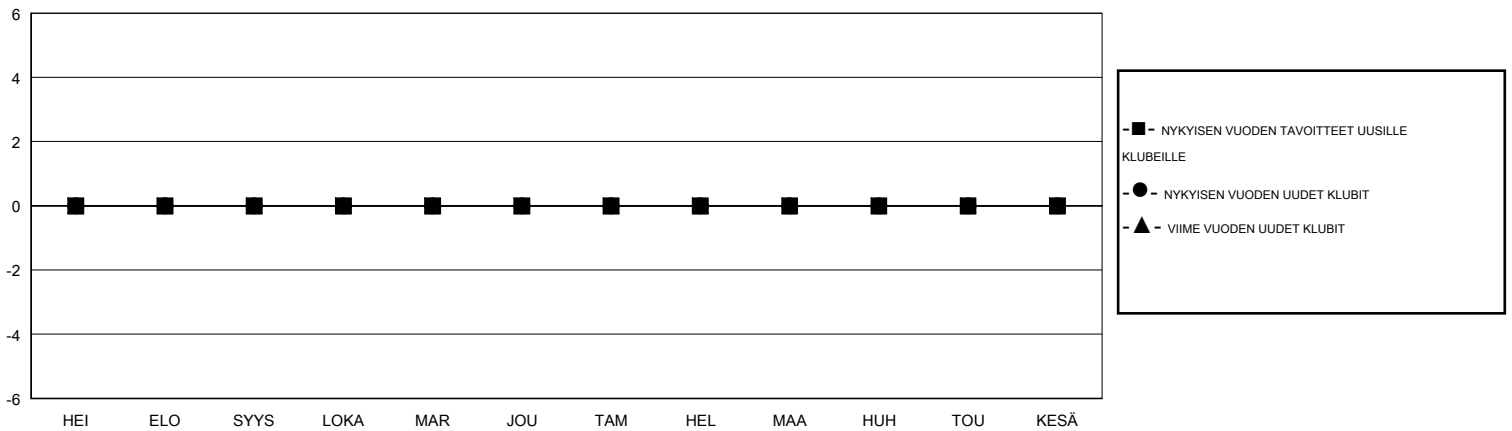

# MONTHLY MEMBERSHIP PROGRESS REPORT

District 107 O

Results as of: 06/30/2018

GMT: ANTTI FORSELL

SIJAINI FINLAND

GMT VAALIPIIRI

Klubit				jäsenä			
TULOKSET 2017-2018				TULOKSET 2017-2018			
NELJÄNNES	UUDEN KLUBIN TAVOITE	UUDET KLUBIT	LOPETETUT KLUBIT	NELJÄNNES	JÄSENKASVUN NETTOTAVOITE	TOTEUTUNUT JÄSENKASVU	POISTETUT JÄSENET (mukaan lukien siirrot)
HEI/ELO/SYYS	0	0	0	HEI/ELO/SYYS	0	8	21
LOKA/MAR/JOU	0	0	0	LOKA/MAR/JOU	0	15	28
TAM/HEL/MAA	0	0	0	TAM/HEL/MAA	0	17	15
HUH/TOU/KESÄ	0	0	0	HUH/TOU/KESÄ	0	13	26

TAVOITTEET JA UUDET KLUBIT, KUMULATIIVINEN

TAVOITTEET JA JÄSENET, KUMULATIIVINEN

LAKKAUTETUT KLUBIT: 0	29 CLUBS OF 55 LISÄNNYT YHDEN TAI USEAMMAN UUTTA JÄSENTÄ	<b>SUKUPUOLIJAKAUMA</b> MIES 920 (77.12%) NAINEN 273 (22.88%) Naispuolisten jäsenten prosenttiosuuden tavoite toimivuonna: 25%
<b>ERONNEET JÄSENET</b>	<a href="#">KLIKKAA TÄSTÄ NÄHDÄKSESI KUMULATIIVISET JÄSENTIEDOT</a>	PERHEJÄSENIÄ YHTEENSÄ 0
KUOLLUT 11		PERHEJÄSENET, JOTKA MAKSAVAT PUOLET JÄSENMAKSUSTA 0
KLUBI LAKKAUTETTU 0		
MUUT 79		
<b>YHTEENSÄ 90</b>		