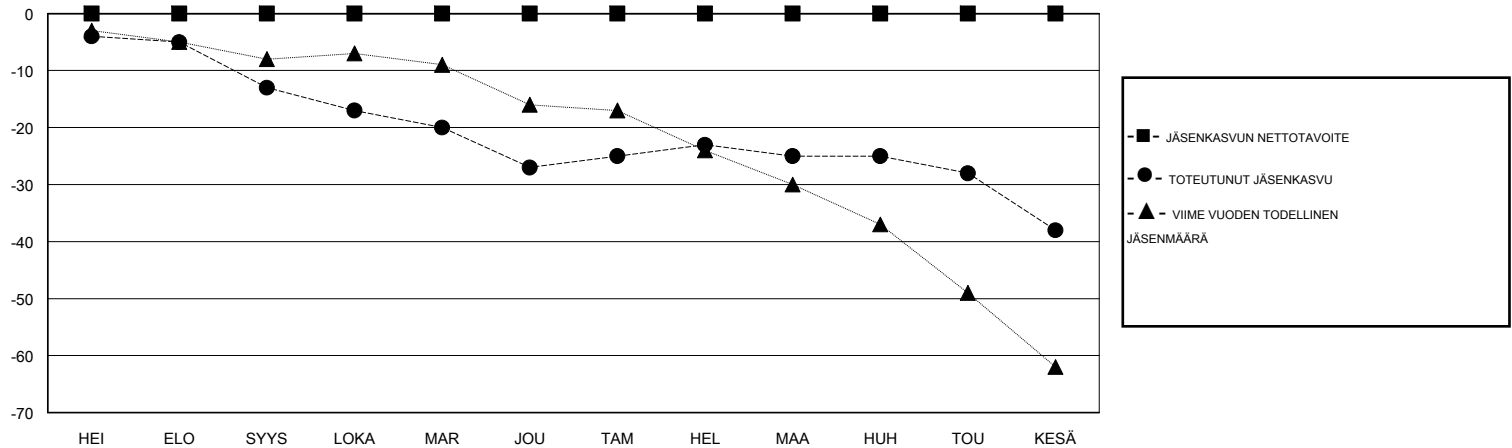

# MONTHLY MEMBERSHIP PROGRESS REPORT

District 107 O

Results as of: 06/30/2018

GMT: ANTTI FORSELL

SIJAINI FINLAND

GMT VAALIPIIRI

Klubit				jäsenä			
TULOKSET 2017-2018				TULOKSET 2017-2018			
NELJÄNNES	UUDEN KLUBIN TAVOITE	UUDET KLUBIT	LOPETETUT KLUBIT	NELJÄNNES	JÄSENKASVUN NETTOTAVOITE	TOTEUTUNUT JÄSENKASVU	POISTETUT JÄSENET (mukaan lukien siirrot)
HEI/ELO/SYYS	0	0	0	HEI/ELO/SYYS	0	8	21
LOKA/MAR/JOU	0	0	0	LOKA/MAR/JOU	0	15	28
TAM/HEL/MAA	0	0	0	TAM/HEL/MAA	0	17	15
HUH/TOU/KESÄ	0	0	0	HUH/TOU/KESÄ	0	13	26

TAVOITTEET JA UUDET KLUBIT, KUMULATIIVINEN

TAVOITTEET JA JÄSENET, KUMULATIIVINEN

LAKKAUTETUT KLUBIT: 0	29 CLUBS OF 55 LISÄNNYT YHDEN TAI USEAMMAN UUTTA JÄSENTÄ	<b>SUKUPUOLIJAKAUMA</b> MIES 920 (77.12%) NAINEN 273 (22.88%) Naispuolisten jäsenten prosenttiosuuden tavoite toimivuonna: 25%
<b>ERONNEET JÄSENET</b>	<a href="#">KLIKKAA TÄSTÄ NÄHDÄKSESI KUMULATIIVISET JÄSENTIEDOT</a>	PERHEJÄSENIÄ YHTEENSÄ 0
KUOLLUT 11		PERHEJÄSENET, JOTKA MAKSAVAT PUOLET JÄSENMAKSUSTA 0
KLUBI LAKKAUTETTU 0		
MUUT 79		
<b>YHTEENSÄ 90</b>		